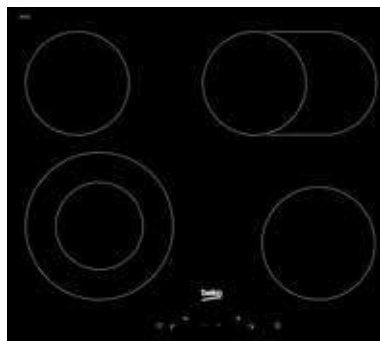

Informations Techniques

- Puissance électrique: 7,4 kW
- Dimension (hxlxp): 55x770x510 mm
- Dimension d'encastrement (hxlxp): 55x750x490 mm
- Raccordement monophasé

RRP* € 459,99

EasyFit

Facile à nettoyer

80 cm

HIC 64403

60 cm Taque vitrocéramique
Premium Line

Caractéristiques principales

- Touche sensible à l'avant
- Contrôle touch
- 4 Zones vitrocéramiques
- Avant gauche: 120/210mm - 750 / 2200 W
- Avant droit: 160mm - 1500 W
- Arrière gauche: 140mm - 1200 W
- Arrière droit: 140/250mm - 1100 / 2000 W