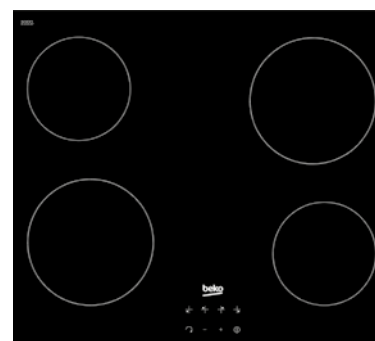

Informations Techniques

- Puissance électrique: 6,9 kW
- Dimension (hxlxp): 55x580x510 mm
- Dimension d'encastrement (hxlxp): 55x560x490 mm
- Connexion 2 phases

RRP* € 349,99

EasyFit

Facile à nettoyer

60 cm

HIC 64400 E

60 cm Taque vitrocéramique
Comfort Line

Caractéristiques principales

- Touche sensible à l'avant
- Contrôle touch
- 4 Zones vitrocéramiques
- Avant gauche: 180mm - 1800 W
- Avant droit: 140mm - 1200 W
- Arrière gauche: 140mm - 1200 W
- Arrière droit: 180mm - 1800 W