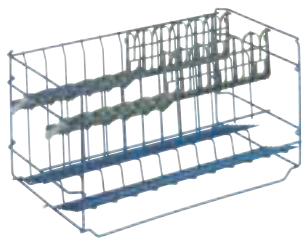

Rangement

SMZ 2014
Support pour verres à pied
pour panier inférieur

Si le lave-vaisselle est équipé de supports rabattables, le support pour verres à pied offre la possibilité de laver les verres précieux en toute sécurité et en douceur.

SMZ 5002
Cassette à argenterie

Bosch a une solution simple et efficace contre le ternissement de l'argenterie. La cassette spécialement conçue pour l'argenterie se place dans le panier à couverts. Le résultat étincelant est éloquent.

SMZ 5100
Panier à couverts supplémentaire

Ce panier supplémentaire est très pratique lorsqu'il y a beaucoup de couverts à laver. Il est tout simplement placé à un endroit libre dans le panier supérieur ou inférieur.

Tuyau

SGZ 1010
Tuyau de rallonge AquaStop

Si le lave-vaisselle se trouve à plus de 2 mètres de la prise d'arrivée d'eau, le tuyau de rallonge permet de disposer d'une longueur de 4 mètres pour l'arrivée et l'évacuation de l'eau.