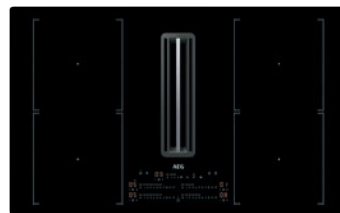

COMBOHOB
À RECYCLAGE

N° 2.02 / 2.01

FLEXIBRIDGE®

CCE84779CB

N° 2.02 / 2.01

MULTI BRIDGE

CCE84751CB

Séries	8000
Zones flexibles	2 zones FlexiBridge® avec PowerSlide®
Commande	à glissières tactiles
Zone avant gauche	2300 - 3200 W / 220 mm
Zone arrière gauche	2300 - 3200 W / 220 mm
Zone avant droite	2300 - 3200 W / 220 mm
Zone arrière droite	2300 - 3200 W / 220 mm
Puissance d'aspiration en recirculation (int/max/min)	585 / 465 / 250 m³/h
Niveau sonore (max/min)	70 / 54 dB(A)
Fonction booster	✓
Kit d'installation en recirculation et filtre à charbon	inclus
Indication de saturation	filtre à graisse / filtre à charbon
Couleur et finition	noir / installation affleurante ou standard
Valeur de raccordement	7350 W - 2-phases, 230 V
Dimensions d'encastrement (hxlxp)	212 x 780 x 490 mm
Profondeur minimale du plan de travail	1,2 cm (4 mm si acier inoxydable renforcé)

€ 3449,99

Séries	8000
Zones flexibles	2 fonctions Bridge
Commande	à glissières tactiles
Zone avant gauche	2300 - 3200 W / 210 mm
Zone arrière gauche	2300 - 3200 W / 210 mm
Zone avant droite	2300 - 3200 W / 210 mm
Zone arrière droite	2300 - 3200 W / 210 mm
Puissance d'aspiration en recirculation (int/max/min)	585 / 465 / 250 m³/h
Niveau sonore (max/min)	70 / 54 dB(A)
Fonction booster	✓
Kit d'installation en recirculation et filtre à charbon	inclus
Indication de saturation	filtre à graisse / filtre à charbon
Couleur et finition	noir / installation affleurante ou standard
Valeur de raccordement	7350 W - 2-phases, 230 V
Dimensions d'encastrement (hxlxp)	212 x 780 x 490 mm
Profondeur minimale du plan de travail	1,2 cm (4 mm si acier inoxydable renforcé)