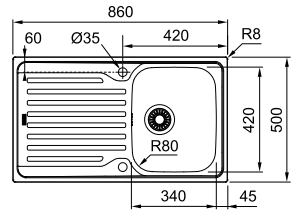

**10**  
YEARS  
GARANTIE

Armoire **450 mm**  
Mesure extérieure **860 x 500 mm**  
Bassin **340 x 420 x 160 mm**  
Position trop-plein **bassin**  
Découpe **840 x 480 mm (R 10 mm)**

AZX6111  
**FUN 101.0488.447**

A encastrer  
Lisse / Réversible  
€ 234,00 hors TVA\*  
**€ 283,14 TVA incl.\***

\* Le prix de vente comprend un système d'évacuation

02

**10**  
YEARS  
GARANTIE

Armoire **600 mm**  
Mesure extérieure **1000 x 500 mm**  
Bassin **480 x 420 x 160 mm**  
Position trop-plein **bassin**  
Découpe **880 x 480 mm (R 10 mm)**

AZX6111001  
**FUN 101.0733.719**

A encastrer  
Lisse / Réversible  
€ 240,00 hors TVA\*  
**€ 290,40 TVA incl.\***

\* Le prix de vente comprend un système d'évacuation

02

**10**  
YEARS  
GARANTIE

Armoire **600 mm**  
Mesure extérieure **1000 x 500 mm**  
Bassins **340 x 420 x 155 mm**  
**170 x 280 x 80 mm**  
Position trop-plein **grand bassin**  
Découpe **980 x 480 mm (R 10 mm)**

AZX6511  
**FUN 101.0488.448**

A encastrer  
Lisse / Réversible  
€ 286,50 hors TVA\*  
**€ 346,67 TVA incl.\***

\* Le prix de vente comprend un système d'évacuation

01 02

**10**  
YEARS  
GARANTIE

Armoire **800 mm**  
Mesure extérieure **1160 x 500 mm**  
Bassins **2 x 340 x 420 x 155 mm**  
Position trop-plein **grand bassin à l'extérieur**  
Découpe **1140 x 480 mm (R 10 mm)**