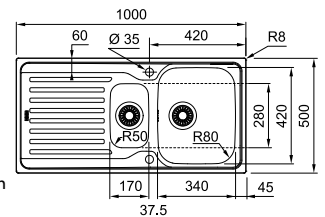

**10**  
YEARS  
GARANTIE

Armoire **450 mm**  
Mesure extérieure **860 x 500 mm**  
Bassin **340 x 420 x 160 mm**  
Position trop-plein **bassin**  
Découpe **840 x 480 mm (R 10 mm)**

AZX6111  
**FUN 101.0488.447**

A encastrer  
Lisse / Réversible  
€ 234,00 hors TVA\*  
**€ 283,14 TVA incl.\***

\* Le prix de vente comprend un système d'évacuation

02

**10**  
YEARS  
GARANTIE

Armoire **600 mm**  
Mesure extérieure **1000 x 500 mm**  
Bassin **480 x 420 x 160 mm**  
Position trop-plein **bassin**  
Découpe **880 x 480 mm (R 10 mm)**

AZX6111001  
**FUN 101.0733.719**

A encastrer  
Lisse / Réversible  
€ 240,00 hors TVA\*  
**€ 290,40 TVA incl.\***

\* Le prix de vente comprend un système d'évacuation

02

**10**  
YEARS  
GARANTIE

Armoire **600 mm**  
Mesure extérieure **1000 x 500 mm**  
Bassins **340 x 420 x 155 mm**  
**170 x 280 x 80 mm**  
Position trop-plein **grand bassin**  
Découpe **980 x 480 mm (R 10 mm)**

AZX6511  
**FUN 101.0488.448**

A encastrer  
Lisse / Réversible  
€ 286,50 hors TVA\*  
**€ 346,67 TVA incl.\***

\* Le prix de vente comprend un système d'évacuation

01 02

**10**  
YEARS  
GARANTIE

Armoire **800 mm**  
Mesure extérieure **1160 x 500 mm**  
Bassins **2 x 340 x 420 x 155 mm**  
Position trop-plein **grand bassin à l'extérieur**  
Découpe **1140 x 480 mm (R 10 mm)**