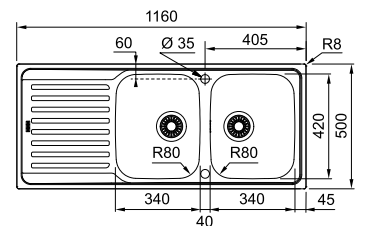

**10**  
YEARS  
GARANTIE

Armoire **450 mm**  
Mesure extérieure **860 x 500 mm**  
Bassin **340 x 420 x 160 mm**  
Position trop-plein **bassin**  
Découpe **840 x 480 mm (R 10 mm)**

AZX6111  
**FUN 101.0488.447**

A encastrer  
Lisse / Réversible  
€ 234,00 hors TVA\*  
**€ 283,14 TVA incl.\***

\* Le prix de vente comprend un système d'évacuation

02

**10**  
YEARS  
GARANTIE

Armoire **600 mm**  
Mesure extérieure **1000 x 500 mm**  
Bassin **480 x 420 x 160 mm**  
Position trop-plein **bassin**  
Découpe **880 x 480 mm (R 10 mm)**

AZX6111001  
**FUN 101.0733.719**

A encastrer  
Lisse / Réversible  
€ 240,00 hors TVA\*  
**€ 290,40 TVA incl.\***

\* Le prix de vente comprend un système d'évacuation

02

**10**  
YEARS  
GARANTIE

Armoire **600 mm**  
Mesure extérieure **1000 x 500 mm**  
Bassins **340 x 420 x 155 mm**  
**170 x 280 x 80 mm**  
Position trop-plein **grand bassin**  
Découpe **980 x 480 mm (R 10 mm)**

AZX6511  
**FUN 101.0488.448**

A encastrer  
Lisse / Réversible  
€ 286,50 hors TVA\*  
**€ 346,67 TVA incl.\***

\* Le prix de vente comprend un système d'évacuation

01 02

**10**  
YEARS  
GARANTIE

Armoire **800 mm**  
Mesure extérieure **1160 x 500 mm**  
Bassins **2 x 340 x 420 x 155 mm**  
Position trop-plein **grand bassin à l'extérieur**  
Découpe **1140 x 480 mm (R 10 mm)**