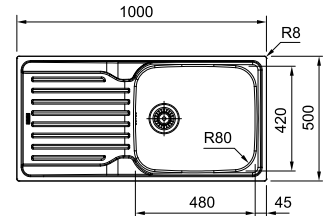

**10**  
YEARS  
GARANTIE

Armoire **450 mm**  
Mesure extérieure **860 x 500 mm**  
Bassin **340 x 420 x 160 mm**  
Position trop-plein **bassin**  
Découpe **840 x 480 mm (R 10 mm)**

AZX6111  
**FUN 101.0488.447**

A encastrer  
Lisse / Réversible  
€ 234,00 hors TVA\*  
**€ 283,14 TVA incl.\***

\* Le prix de vente comprend un système d'évacuation

02

**10**  
YEARS  
GARANTIE

Armoire **600 mm**  
Mesure extérieure **1000 x 500 mm**  
Bassin **480 x 420 x 160 mm**  
Position trop-plein **bassin**  
Découpe **880 x 480 mm (R 10 mm)**

AZX6111001  
**FUN 101.0733.719**

A encastrer  
Lisse / Réversible  
€ 240,00 hors TVA\*  
**€ 290,40 TVA incl.\***

\* Le prix de vente comprend un système d'évacuation

02

**10**  
YEARS  
GARANTIE

Armoire **600 mm**  
Mesure extérieure **1000 x 500 mm**  
Bassins **340 x 420 x 155 mm**  
**170 x 280 x 80 mm**  
Position trop-plein **grand bassin**  
Découpe **980 x 480 mm (R 10 mm)**

AZX6511  
**FUN 101.0488.448**

A encastrer  
Lisse / Réversible  
€ 286,50 hors TVA\*  
**€ 346,67 TVA incl.\***

\* Le prix de vente comprend un système d'évacuation

01 02

**10**  
YEARS  
GARANTIE

Armoire **800 mm**  
Mesure extérieure **1160 x 500 mm**  
Bassins **2 x 340 x 420 x 155 mm**  
Position trop-plein **grand bassin à l'extérieur**  
Découpe **1140 x 480 mm (R 10 mm)**