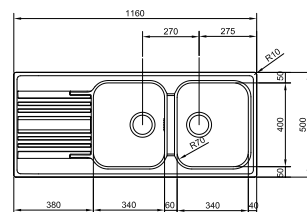

SMART

10
YEARS
GARANTIE

Armoire **450 mm**
Mesure extérieure **860 x 500 mm**
Bassin **340 x 400 x 180 mm**
Position trop-plein **bassin**
Découpe **840 x 480 mm (R 10 mm)**

SRX6111 / FUN 101.0390.904

A encastrer
Lisse / Réversible
€ 418,50 hors TVA*
€ 506,39 TVA incl.*

* Le prix de vente comprend un système d'évacuation

02

SMART

10
YEARS
GARANTIE

Armoire **600 mm**
Mesure extérieure **1000 x 500 mm**
Bassins **340 x 400 x 180 mm**
160 x 300 x 120 mm
Position trop-plein **grand bassin**
Découpe **980 x 480 mm (R 10 mm)**

SRX6511 / FUN 101.0390.907

A encastrer
Lisse / Réversible
€ 512,50 hors TVA*
€ 620,13 TVA incl.*

* Le prix de vente comprend un système d'évacuation

01 02

SMART

10
YEARS
GARANTIE

Armoire **800 mm**
Mesure extérieure **1160 x 500 mm**
Bassins **2 x 340 x 400 x 180 mm**
Position trop-plein
grand bassin à l'extérieur
Découpe **1140 x 480 mm (R 10 mm)**

SRX6211 / FUN 101.0390.909

A encastrer
Lisse / Réversible
€ 575,50 hors TVA*
€ 696,36 TVA incl.*

* Le prix de vente comprend un système d'évacuation

02