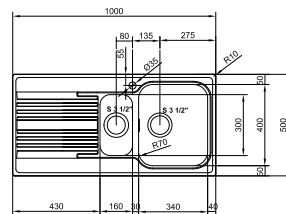

SMART

10
YEARS
GARANTIE

Armoire **450 mm**
Mesure extérieure **860 x 500 mm**
Bassin **340 x 400 x 180 mm**
Position trop-plein **bassin**
Découpe **840 x 480 mm (R 10 mm)**

SRX6111 / FUN 101.0390.904

A encastrer
Lisse / Réversible
€ 418,50 hors TVA*
€ 506,39 TVA incl.*

* Le prix de vente comprend un système d'évacuation

02

SMART

10
YEARS
GARANTIE

Armoire **600 mm**
Mesure extérieure **1000 x 500 mm**
Bassins **340 x 400 x 180 mm**
160 x 300 x 120 mm
Position trop-plein **grand bassin**
Découpe **980 x 480 mm (R 10 mm)**

SRX6511 / FUN 101.0390.907

A encastrer
Lisse / Réversible
€ 512,50 hors TVA*
€ 620,13 TVA incl.*

* Le prix de vente comprend un système d'évacuation

01 02

SMART

10
YEARS
GARANTIE

Armoire **800 mm**
Mesure extérieure **1160 x 500 mm**
Bassins **2 x 340 x 400 x 180 mm**
Position trop-plein
grand bassin à l'extérieur
Découpe **1140 x 480 mm (R 10 mm)**