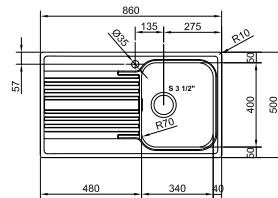

SMART

10
YEARS
GARANTIE

Armoire **450 mm**
Mesure extérieure **860 x 500 mm**
Bassin **340 x 400 x 180 mm**
Position trop-plein **bassin**
Découpe **840 x 480 mm (R 10 mm)**

SRX6111 / FUN 101.0390.904

A encastrer
Lisse / Réversible
€ 418,50 hors TVA*
€ 506,39 TVA incl.*

* Le prix de vente comprend un système d'évacuation

02

SMART

10
YEARS
GARANTIE

Armoire **600 mm**
Mesure extérieure **1000 x 500 mm**
Bassins **340 x 400 x 180 mm**
160 x 300 x 120 mm
Position trop-plein **grand bassin**
Découpe **980 x 480 mm (R 10 mm)**

SRX6511 / FUN 101.0390.907

A encastrer
Lisse / Réversible
€ 512,50 hors TVA*
€ 620,13 TVA incl.*

* Le prix de vente comprend un système d'évacuation

01 02

SMART

10
YEARS
GARANTIE

Armoire **800 mm**
Mesure extérieure **1160 x 500 mm**
Bassins **2 x 340 x 400 x 180 mm**
Position trop-plein
grand bassin à l'extérieur
Découpe **1140 x 480 mm (R 10 mm)**