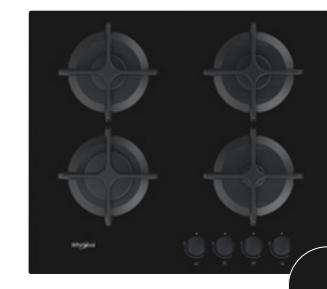

**ZONES DE CUISSON**

- Supports de casseroles en fonte
- 4 brûleurs
- Un brûleur **wok** très puissant qui assure une répartition efficace et homogène de la chaleur pour les cuissons au wok
- Zone avant gauche: 130 mm Ø, Quatre couronnes 3500 W
- Zone arrière gauche: 75 mm Ø, Semi-rapide 1650 W
- Zone arrière droite : 75 mm Ø, Semi-rapide 1650 W
- Zone avant droite: 50 mm Ø, Auxiliaire 1000 W

DIMENSIONS

- Dimensions de l'appareil (LxP): 730x510 mm
- Dimensions de la niche (LxP): 560x490 mm
- Hauteur d'encastrement: 40 mm

NOIR VITRÉ

PRIX DE VENTE CONSEILLÉ : € 569,99

GOB 616/NB
TAQUE DE CUISSON AU GAZ SUR VERRE 59 CM