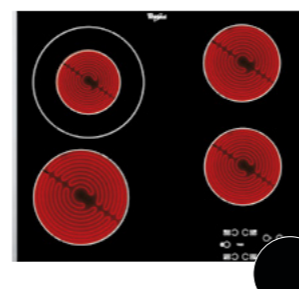

CÔTÉS INOX

PRIX DE VENTE CONSEILLÉ : € 619,99

AKT 8210 LX
TAQUE VITROCÉRAMIQUE 58 CM

**TYPE**

- Finition: cadre latéral en inox

ZONES DE CUISSON

- 4 zones de cuisson: 1 Radiant 1200 W, 1 Radiant 750/2100 W, 1 Radiant 1200 W, 1 Radiant 1000/1800 W

- Dimensions de l'appareil (LxP): 580x510 mm
- Dimensions de la niche (LxP): 560x490 mm
- Hauteur d'encastrement: 42 mm

CÔTÉS INOX

PRIX DE VENTE CONSEILLÉ : € 519,99

AKT 8130/LX
TAQUE VITROCÉRAMIQUE 58 CM

DIMENSIONS

- Dimensions de l'appareil (LxP): 580x510 mm
- Dimensions de la niche (LxP): 560x490 mm
- Hauteur d'encastrement: 42 mm

CÔTÉS INOX

PRIX DE VENTE CONSEILLÉ : € 479,99

GOWL 728/NB
TAQUE DE CUISSON AU GAZ SUR VERRE NOIR 73 CM