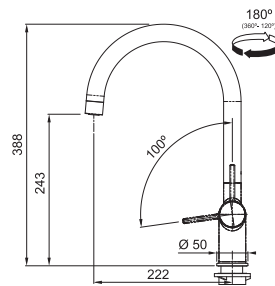

MARIS

Maris Water Hub Touch

Mitigeur avec levier unique et bec fixe
Commande électronique
Bouton tactile avec sécurité enfants
2 x mode de remplissage
Construction tube dans tube
Plage de rotation **180°**
Pas de mouvement arrière
Hauteur maximale du plan de travail **50 mm**
Portée du bec **222 mm**
Diamètre de perçage **ø35 mm**

Chauffe-eau

Réservoir **4 litres**
Classe énergétique **A**
Capacité d'eau bouillante **2,5-2,7 litres**
Puissance **1.650W**
Temps de chauffe (15° - 100 °C) **15 min**
Temps de maintien de la température **± 8 min**
Veille **14 W**
Dimensions **ø229 x 340 mm**
Comprend : **Filtre Pro M**

Noir mat
160.0702.518
€ 1350,00 hors TVA

Anthracite
160.0737.302
€ 1485,00 hors TVA

Or
160.0737.250
€ 1485,00 hors TVA

Cuivre
160.0737.301
€ 1485,00 hors TVA

En option :

Maris Water Hub Touch 4 litres