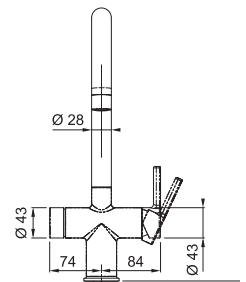

MARIS

Maris Water Hub Touch

Mitigeur avec levier unique et bec fixe
Commande électronique
Bouton tactile avec sécurité enfants
2 x mode de remplissage
Construction tube dans tube
Plage de rotation **180°**
Pas de mouvement arrière
Hauteur maximale du plan de travail **50 mm**
Portée du bec **222 mm**
Diamètre de perçage **ø35 mm**

Chauffe-eau

Réservoir **4 litres**
Classe énergétique **A**
Capacité d'eau bouillante **2,5-2,7 litres**
Puissance **1.650W**
Temps de chauffe (15° - 100 °C) **15 min**
Temps de maintien de la température **± 8 min**
Veille **14 W**
Dimensions **ø229 x 340 mm**
Comprend : **Filtre Pro M**

Noir mat
160.0702.518
€ 1350,00 hors TVA

Anthracite
160.0737.302
€ 1485,00 hors TVA

Or
160.0737.250
€ 1485,00 hors TVA

Cuivre
160.0737.301
€ 1485,00 hors TVA

En option :

Maris Water Hub Touch 4 litres