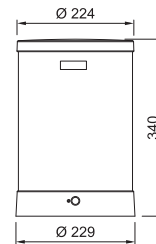

Chauffe-eau

Réservoir **4 litres**
Classe énergétique **A**
Capacité d'eau bouillante **2,5-2,7 litres**
Puissance **1.650W**
Temps de chauffe (15° - 100 °C) **15 min**
Temps de maintien de la température **± 8 min**
Veille **14 W**
Dimensions **ø229 x 340 mm**
Comprend : **Filtre Pro M**

Noir mat
160.0702.518
€ 1350,00 hors TVA

Anthracite
160.0737.302
€ 1485,00 hors TVA

Or
160.0737.250
€ 1485,00 hors TVA

Cuivre
160.0737.301
€ 1485,00 hors TVA

En option :

Maris Water Hub Touch 4 litres