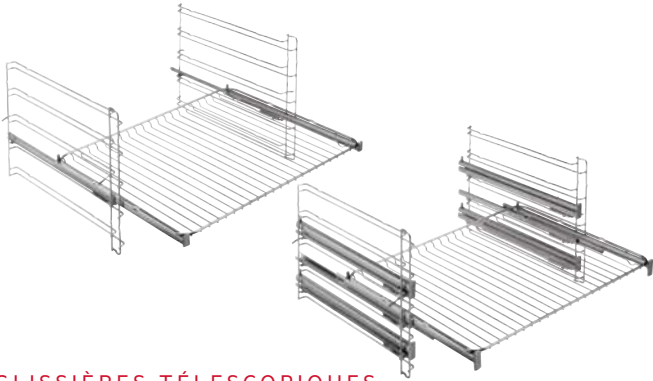

## GLISSIÈRES TÉLESCOPIQUES

Un accessoire supplémentaire grâce auquel les plaques de cuisson et les grilles peuvent glisser aisément et complètement hors du four.

TR1LFV 944189352	1 glissière télescopique, complètement extensible (pour les fours sans micro-ondes de 60 cm et 72 litres)	<b>€ 99,-</b>
TR1LFSTV 944189355	1 glissière télescopique, complètement extensible (pour les fours à vapeur SteamPro de 60)	<b>€ 99,-</b>
TR3LFV 944189358	3 glissières télescopiques, complètement extensibles (pour les fours de 60 cm et 72 litres)	<b>€ 229,-</b>
TR3LFSTV 944189360	3 glissières télescopiques, complètement extensibles (pour les fours à vapeur SteamPro de 60 cm)	<b>€ 229,-</b>

## SET DE PLATS VAPEUR

Set de 7 plats vapeur.

- 1 plat Gastro perforé et 1 non-perforé (13 x 32 cm),
- 1 plat Gastro perforé et 1 non-perforé (16 x 17 cm),
- 1 plat Gastro perforé et 1 non-perforé (16 x 26 cm),
- 1 plat Gastro non-perforé (11 x 17 cm) avec couvercle.

## PLATEAU EN VERRE

Convient pour tous les fours et micro-ondes de la gamme Compact Range 45 cm.

46,6 x 38,5 x 2,8 cm

Commande via le service Pièces détachées.

GBS466 8092224016	<b>€ 66,20</b>
----------------------	----------------