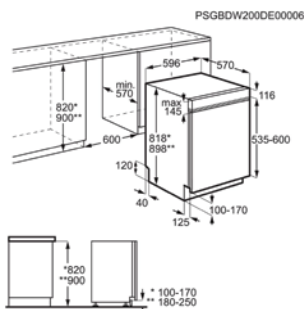

Afm. (HxBxD) in mm 818x596x575

Inbouw (HxBxD) in mm 820-900x600x550

Energieklasse D

Geluidsniveau ((dB)A) 44

Aantal couverts 13

Opties ExtraHygiëne, XtraPower, GlassCare

Energy Class

SEMI-INTEGREERBARE VAATWASSER FEB52630ZM

Afm. (HxBxD) in mm 818x596x575

Inbouw (HxBxD) in mm 820-900x600x550

Energieklasse E

Geluidsniveau ((dB)A) 44

Aantal couverts 13

Opties ExtraHygiëne, XtraPower, GlassCare

Energy Class

SEMI-INTEGREERBARE VAATWASSER FEB52620ZM

Afm. (HxBxD) in mm 818x596x575

Inbouw (HxBxD) in mm 820-900x600x550

Energieklasse E

Geluidsniveau ((dB)A) 47

Aantal couverts 13

Opties ExtraHygiëne, XtraPower, GlassCare

Energy Class