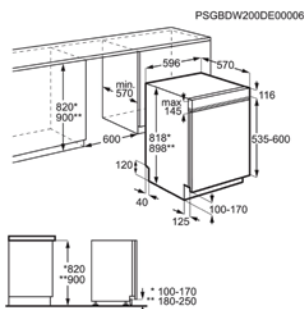

Afm. (HxBxD) in mm 818x596x575

Inbouw (HxBxD) in mm 820-900x600x550

Energieklasse D

Geluidsniveau ((dB)A) 44

Aantal couverts 13

Opties ExtraHygiëne, XtraPower, GlassCare

Energy Class

SEMI-INTEGREERBARE VAATWASSER FEB52630ZM

Afm. (HxBxD) in mm 818x596x575

Inbouw (HxBxD) in mm 820-900x600x550

Energieklasse E

Geluidsniveau ((dB)A) 44

Aantal couverts 13

Opties ExtraHygiëne, XtraPower, GlassCare

Energy Class

SEMI-INTEGREERBARE VAATWASSER FEB52620ZM

Afm. (HxBxD) in mm 818x596x575

Inbouw (HxBxD) in mm 820-900x600x550

Energieklasse E

Geluidsniveau ((dB)A) 47

Aantal couverts 13

Opties ExtraHygiëne, XtraPower, GlassCare

Energy Class