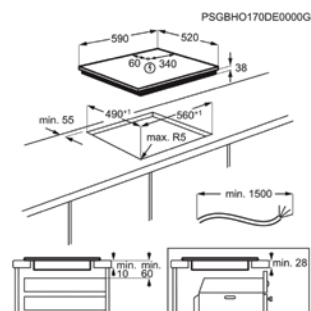

Afm. (BxD) in mm 590x520

Inbouw (HxBxD) in mm 38x560x490

Aansluitwaarde (W) 6400

Voltage (V) 220-240

Lengte aansluitsnoer (m) 0

Totaal vermogen gas (W)

VITROKERAMISCHE KOOKPLAAT HK624010XB

Advies verkoopprijs €549,99

- > Kookplaat met inox kader
- > Zone L. voor: 750 / 2200W / 120 / 210mm
- > Zone L. achter: 1200W / 145mm
- > Zone R. voor: 1200W / 145mm
- > Zone R. achter: 1800W / 180mm
- > Restwarmte indicatie
- > Kinderbeveiliging
- > Automatische uitschakeling
- > OptiFix™: voor een extreem snelle installatie

Afm. (BxD) in mm 576x516

Inbouw (HxBxD) in mm 38x560x490

Aansluitwaarde (W) 6400

Voltage (V) 220-240

Lengte aansluitsnoer (m) 1.5

Totaal vermogen gas (W)

VITROKERAMISCHE KOOKPLAAT HK624000XB

Advies verkoopprijs €499,99

Afm. (BxD) in mm 576x516

Inbouw (HxBxD) in mm 38x560x490

Aansluitwaarde (W) 6500

Voltage (V) 220-240

Lengte aansluitsnoer (m) 1.5

Totaal vermogen gas (W)