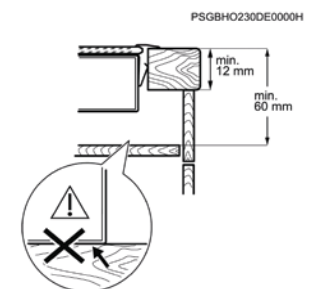

- > Kookplaat met inox kader
- > Zone L. voor: 750 / 2200W / 120 / 210mm
- > Zone L. achter: 1200W / 145mm
- > Zone R. voor: 1200W / 145mm
- > Zone R. achter: 1800W / 180mm
- > Restwarmte indicatie
- > Kinderbeveiliging
- > Automatische uitschakeling
- > OptiFix™: voor een extreem snelle installatie

Afm. (BxD) in mm 576x516

Inbouw (HxBxD) in mm 38x560x490

Aansluitwaarde (W) 6400

Voltage (V) 220-240

Lengte aansluitsnoer (m) 1.5

Totaal vermogen gas (W)

VITROKERAMISCHE KOOKPLAAT HK624000XB

Advies verkoopprijs €499,99

- > Kookplaat met inox kader
- > Zone L. voor: 2300W / 210mm
- > Zone L. achter: 1200W / 145mm
- > Zone R. voor: 1200W / 145mm
- > Zone R. achter: 1800W / 180mm
- > Restwarmte indicatie
- > Kinderbeveiliging
- > Automatische uitschakeling
- > OptiFix™: voor een extreem snelle installatie

Afm. (BxD) in mm 576x516

Inbouw (HxBxD) in mm 38x560x490

Aansluitwaarde (W) 6500

Voltage (V) 220-240

Lengte aansluitsnoer (m) 1.5

Totaal vermogen gas (W)