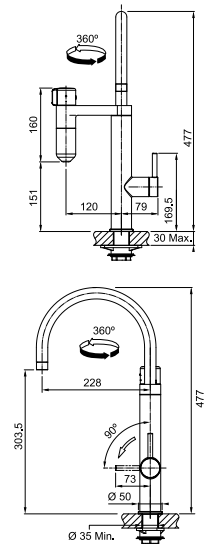

### Eéngreepsmengkraan met beweegbare uitloop

Filterkraan met zwenkbare uitloop

Debiet **3,5l/min.**

Zwaaihoek **360°**

- Soepele aansluitslangen (450 mm)
- Kraangat Ø 35 mm
- Bedieningsgreep rechts
- Uitgerust met anti-terugslagklep vlg. EN 1717
- Geleverd met versterking voor montage op RVS spoeltafels
- Metaal omklede verende handdoucheslang
- Metaal uitloop
- Geleverd met 1 High Performance filter en 1 High Flow filter

### Eéngreepsmengkraan met zwenkbare uitloop

Filterkraan met zwenkbare uitloop

Debiet **3,5l/min.**

Zwaaihoek **360°**

- Soepele aansluitslangen (450 mm)
- Kraangat Ø 35 mm
- Bedieningsgreep rechts
- Geleverd met versterking voor montage op RVS spoeltafels
- Geleverd met 1 High Performance filter en 1 High Flow filter