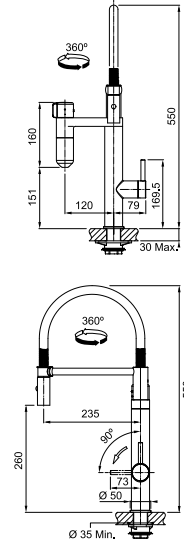

### Eéngreepsmengkraan met beweegbare uitloop

Filterkraan met zwenkbare uitloop

Debiet **3,5l/min.**

Zwaaihoek **360°**

- Soepele aansluitslangen (450 mm)
- Kraangat Ø 35 mm
- Bedieningsgreep rechts
- Uitgerust met anti-terugslagklep vlg. EN 1717
- Geleverd met versterking voor montage op RVS spoeltafels
- Metaal omklede verende handdoucheslang
- Metaal uitloop
- Geleverd met 1 High Performance filter en 1 High Flow filter

### Eéngreepsmengkraan met zwenkbare uitloop

Filterkraan met zwenkbare uitloop

Debiet **3,5l/min.**

Zwaaihoek **360°**

- Soepele aansluitslangen (450 mm)
- Kraangat Ø 35 mm
- Bedieningsgreep rechts
- Geleverd met versterking voor montage op RVS spoeltafels
- Geleverd met 1 High Performance filter en 1 High Flow filter