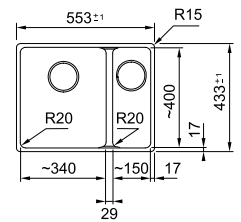

MARIS

5
YEARS
GARANTIE

01 02 03

MRG 260 - Vlakbouw
€ 790,50 excl. BTW*
€ 956,51 incl. BTW*

MRG 160 - Onderbouw
€ 721,00 excl. BTW*
€ 872,41 incl. BTW*

* Verkoopprijs omvat afloopsysteem

Kastmaat **600 mm**
Buitenmaat **553 x 433 mm**
Bakken **340 x 400 x 200 mm**
150 x 400 x 150 mm
Positie overloop **grote bak**

Grote bak links

-  **Zwart mat**
MRG260MBL1
FUN 135.0694.625
-  **Onyx**
MRG260OXL1
FUN 135.0694.626
-  **Leigrijs**
MRG260LGL1
FUN 135.0715.779
-  **Steengrijs**
MRG260SGL1
FUN 135.0694.627
-  **Metaal wit**
MRG260MWL1
FUN 135.0694.628

Grote bak rechts

-  **Zwart mat**
MRG260MBR1
FUN 135.0694.629
-  **Onyx**
MRG260OXR1
FUN 135.0694.630
-  **Leigrijs**
MRG260LGR1
FUN 135.0715.780
-  **Steengrijs**
MRG260SGR1
FUN 135.0694.631
-  **Metaal wit**
MRG260MWR1
FUN 135.0694.632