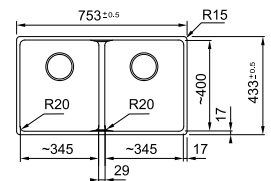

MARIS

5
YEARS
GARANTIE

01 02 03

MRG 220 - Vlakbouw
€ 907,00 excl. BTW*
€ 1.097,47 incl. BTW*

MRG 120 - Onderbouw
€ 837,00 excl. BTW*
€ 1.012,77 incl. BTW*

* Verkoopprijs omvat afloopsysteem

Kastmaat **800 mm**
Buitenmaat **753 x 433 mm**
Bakken **2 x 345 x 400 x 200 mm**
Positie overloop **grote bak links**