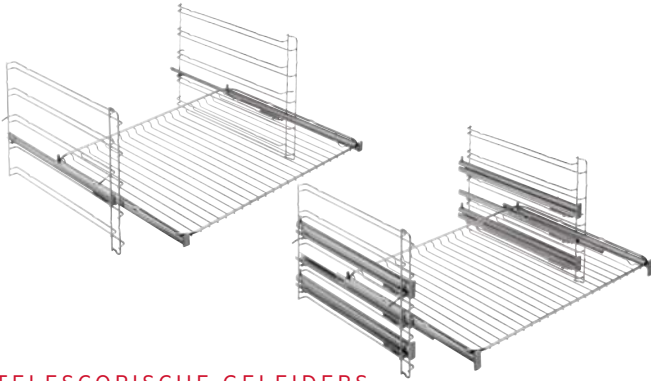

ACCESSOIRES

TELESCOPISCHE GELEIDERS

Extra accessoire waardoor bakplaten en roosters volledig kunnen worden uitgeschoven. Ze glijden moeiteloos met een soepele rolbeweging.

TR1LFV 944189352	1 telescopische geleider, volledig uittrekbaar (geschikt voor 60 cm 72 liter ovens zonder microgolven)	€ 99,-
TR1LFSTV 944189355	1 telescopische geleider, volledig uittrekbaar (geschikt voor 60 cm volledige stoomovens)	€ 99,-
TR3LFV 944189358	3 telescopische geleiders, volledig uittrekbaar (geschikt voor 60 cm, 72 liter ovens)	€ 229,-
TR3LFSTV 944189360	3 telescopische geleiders, volledig uittrekbaar (geschikt voor 60 cm volledige stoomovens)	€ 229,-

GLASPLAAT

Geschikt voor alle Compact Range ovens en microgolfovens.
46,6x38,5x2,8 cm
Bestelling via de dienst Spareparts.

GBS466 8092224016	€ 66,20
----------------------	----------------

STOOMSCHALENSET

7-delige stoomschalen-set. Geschikt voor SteamPro-ovens.
1 geperforeerde en 1 niet-geperforeerde Gastro-pan (13 x 32 cm),
1 geperforeerde en 1 niet-geperforeerde Gastro-pan (16 x 17 cm),
1 geperforeerde en 1 niet-geperforeerde Gastro-pan (16 x 26 cm),
1 niet-geperforeerde Gastro-pan (11 x 17 cm) met deksel.

A90ZS10 902979474	€ 249,-
----------------------	----------------

STOOMSCHALENSET

2-delige stoomschalen-set. Geschikt voor SteamPro-ovens.
1 geponste en 1 niet geponste Gastro-pan (32,5 x 34,4 cm).

A90BGC23 902979553	€ 129,-
-----------------------	----------------