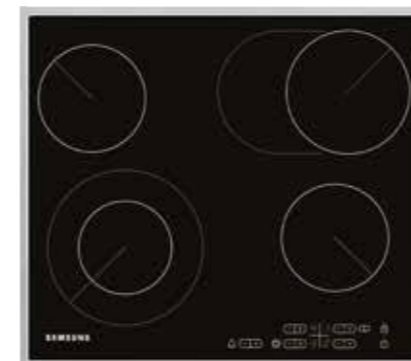

# Inductie

60cm SERIE 6 4 ZONES LED FLEX

NZ64B6056GK

€899\*

- Bediening: touch (Sliding & DirectAccess)
- Bluetooth
- LED display
- 4 kookzones
- Flex Zone Plus
- Restwarmte indicatie
- Quick start/stop
- Warmhouden
- 1 facetrand
- SmartThings<sup>1</sup>
- Inox kader
- Zone linksvoor: 2000-3200 W/Flex
- Zone linksachter: 2000-3200 W/Flex
- Zone rechtsvoor: 2300-3300 W/210 mm
- Zone rechtsachter: 1400-2000 W/145 mm

60cm SERIE 5 4 ZONES LED FLEX

NZ64B5046FK

€699\*

- Bediening: touch (Sliding & DirectAccess)
- Bluetooth
- LED display
- 4 kookzones
- Flex Zone
- Restwarmte indicatie
- Quick start/stop
- Warmhouden
- SmartThings<sup>1</sup>
- Vlakbouw mogelijk
- Zone linksvoor: 1850-3000 W/Flex
- Zone linksachter: 1850-3000 W/Flex
- Zone rechtsvoor: 2300-3300 W/210 mm
- Zone rechtsachter: 1400-2000 W/145 mm

# Vitrokeramisch

60cm 4 ZONES LED

NZ64F5RD9AB

€429\*

- Tiptoetsbediening
- LED display
- 4 kookzones
- Uitbreidbare zones
- Restwarmte indicatie
- Quick start/stop
- Warmhouden
- Inox kader
- Zone linksvoor: 750-2200 W/129-215 mm
- Zone linksachter: 1200 W/148 mm
- Zone rechtsvoor: 1200 W/148 mm
- Zone rechtsachter: 1600-2400 W/170-265 mm